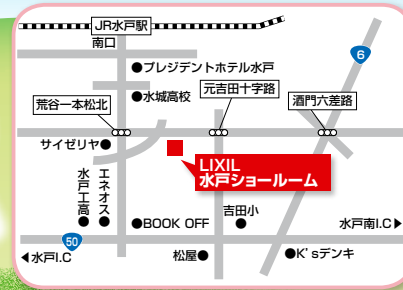

お見積りのご予約で
お楽しみ抽選会
(空くじなし!)

9/2日 10:00~16:00

LIXIL 水戸ショールーム

住所:水戸市元吉田町857-2

9/30日 10:00~16:00

LIXIL つくばショールーム

住所:つくば市研究学園5-20-7

当日のご相談内容