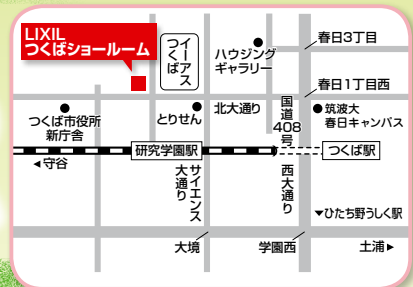

お見積りのご予約で
お楽しみ抽選会
(空くじなし!)

9/2日 10:00~16:00

LIXIL 水戸ショールーム

住所:水戸市元吉田町857-2

9/30日 10:00~16:00

LIXIL つくばショールーム

住所:つくば市研究学園5-20-7

当日のご相談内容